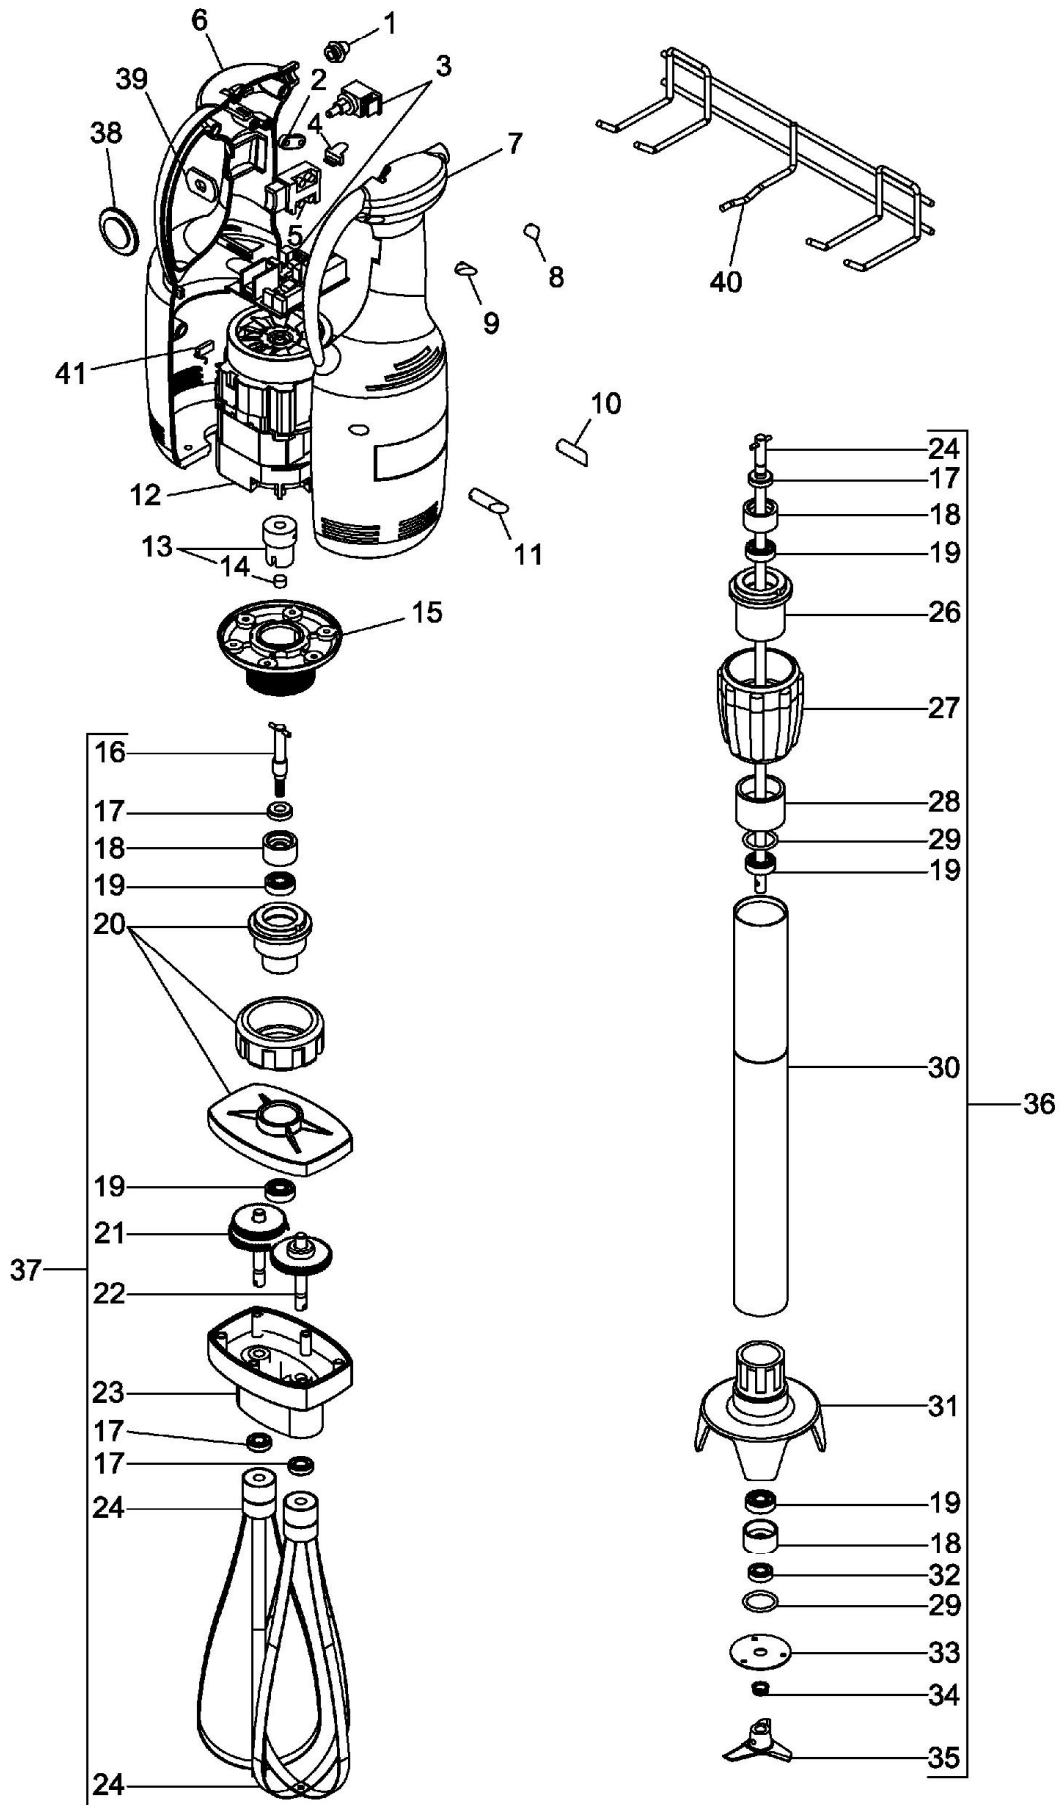

MX40

MX40

Pos. Ref.	Codice Code	Caratteristiche Features	Descrizione Description	Prezzo netto Net price	
1	SL0762		Pressacavo	Cable clamp	1,00
2	SL3382	Green	Piastra	Plate	1,00
3	SL2997	● 230V/1Ph/50-60Hz (MX40)	Scheda elettronica	Electronic card	38,00
4	SL3414	(MX42S)	Inserto	Insert	0,50
5	SL0757	●	Pulsante	Push button	4,50
6	SL3080	Green	Copertura	Covering	5,00
7	SL3081	Green	Copertura	Covering	5,00
8	SL3444	Green	Tappo	Tap	0,50
9	SL3443	Green	Tappo	Tap	0,50
10	SL3446	Green	Tappo	Tap	0,50
11	SL3445	Green	Tappo	Tap	0,50
12	SL2899	● 230V/1Ph/50-60Hz	Motore	Motor	42,00
13	SA1063	● Assembly	Giunto	Joint	9,00
14	SL3611		Inserto	Insert	0,50
15	SL3612	Green	Flangia	Flange	7,00
16	SL0739	● (MX40)	Ingranaggio	Gear	9,50
17	SL0746	∅8x∅18x5	Paraolio	Oil seal	3,50
18	SL0740		Boccola	Bush	1,50
19	SL0271	● 608H ZZ inox	Cuscinetto	Bearing	2,50
20	SA1002	Assembly (MX40)	Supporto	Support	15,00
21	SA8900	● (MX40)	Ingranaggio	Gear	18,00
22	SA8800	● (MX40)	Ingranaggio	Gear	14,00
23	SL0733	(MX40)	Scatola	Box	12,00
24	SL0743	● (MX40)	Frusta	Whisk	10,50
25	SL0976	L=300mm	Albero	Shaft	10,00
25	SL0776	L=400mm (standard)	Albero	Shaft	10,00
25	SL0978	L=500mm	Albero	Shaft	11,00
25	SL0979	L=600mm	Albero	Shaft	11,00
26	SL0741		Supporto	Support	8,00
27	SL3391		Ghiera	Locking ring	5,00
28	SL0879		Boccola	Bush	5,00
29	SL0773	OR 128	O-ring	O-ring	0,50
30	SL0972	L=300mm	Tubo	Tube	12,00
30	SL0747	L=400mm (standard)	Tubo	Tube	13,00
30	SL0974	L=500mm	Tubo	Tube	12,00
30	SL0975	L=600mm	Tubo	Tube	12,50
31	SL3415		Protezione	Protection	21,00
32	SL1454	∅8x∅18x6	Paraolio	Oil seal	1,50
33	SL0777		Disco	Disk	3,00
34	SL0772	V-8-S	V-ring	V-ring	1,00
35	SL0744	●	Coltello	Cutter	8,00
36	ME4030	L=300mm assembly	Utensile mescolatore	Mixer tool	Listino prezzi/Price-list
36	ME4040	L=400mm assembly (standard)	Utensile mescolatore	Mixer tool	Listino prezzi/Price-list
36	ME4050	L=500mm assembly	Utensile mescolatore	Mixer tool	Listino prezzi/Price-list
36	ME4060	L=600mm assembly	Utensile mescolatore	Mixer tool	Listino prezzi/Price-list
37	FRUSTAFM3	Assembly (MX40)	Utensile frusta	Whisk tool	Listino prezzi/Price-list
38	SL3413	(MX40)	Rotella	Wheel	1,50
39	SL3085	(MX40)	Anello	Ring	1,00
40	SL0771		Portautensili	Accessory stand	5,50
41	SL3843	●	Spazzola	Brush	3,00